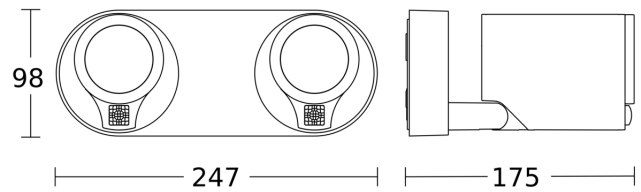

Sensor-LED-buitenspot

Spot DUO S

met bewegingsmelder
EAN 4007841 058647
art.nr. 058647

Registratiebereik

Mogelijke montagehoogte: 1,80 m - 2,50 m
Oranje: radiaal
Zwart: tangentiaal

aansluitschema

Maten

aansluitschema master/master