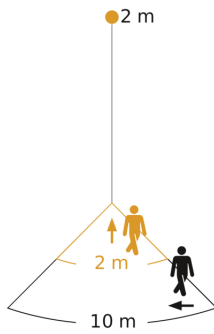

Registratiebereik

Mogelijke montagehoogte: 1,80 m - 2,50 m
Oranje: radiaal
Zwart: tangentiaal

aansluitschema

Maten