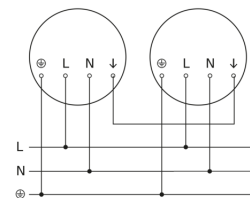

aansluitschema master/master