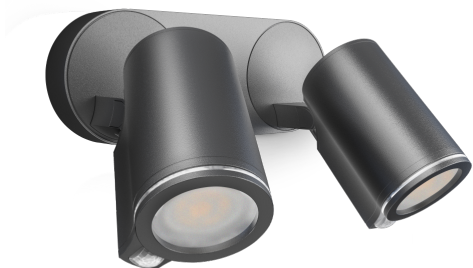

Sensor-LED-buitenspot

# Spot DUO S

met bewegingsmelder  
EAN 4007841 058647  
art.nr. 058647

LED

20.000 h

3000 K

3000K warm-white

38°

2x Infrared sensor  
90°

## Functiebeschrijving

Felle dubbele led. Wandspot DUO Sensor met twee draaibare lampenkoppen (180° horizontaal, 90° verticaal) met elk 90° infraroodsensor (10 m reikwijdte). 2x 512 lm bij 2x 7,5 W voor een optimale verlichting rondom het huis. Met tijdstelling (8 sec. - 35 min.) en schemerinstelling (2-1000 lux). Meerdere spots per kabel koppelbaar. 2x GU-10-LED lampen inclusief.

## Technische gegevens

Afmetingen (L x B x H)	175 x 247 x 98 mm
Met lampjes	Ja, led-lampjes
Met bewegingsmelder	Ja
Fabrieksgarantie	3 jaar
Instellingen via	Potentiometers
Variant	met bewegingsmelder
VPE1, EAN	4007841058647
Toepassing, plaats	Buiten
Toepassing, ruimte	Buiten, rondom het huis, terras / balkon, tuin & oprit
kleur	antraciet
Incl. hoekwandhouder	Nee
Montageplaats	wand
Montage	Wand, Op de muur
Slagvastheid	IK03
Bescherming	IP44
Beschermingsklasse	I